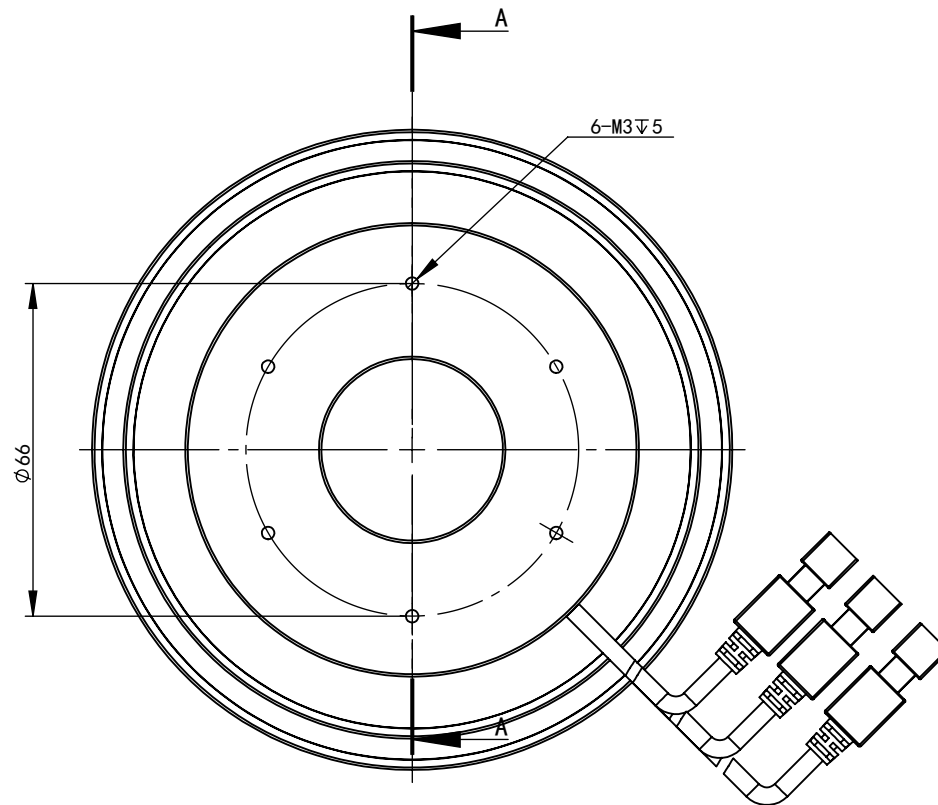

剖面 A-A

型号	颜色	电压	功率	CM-A01120-RGB			
图幅	单位	比例	版本	诚蒙光学			
A4	mm	1:1	V1.0				
设计		第三视角					
审核							