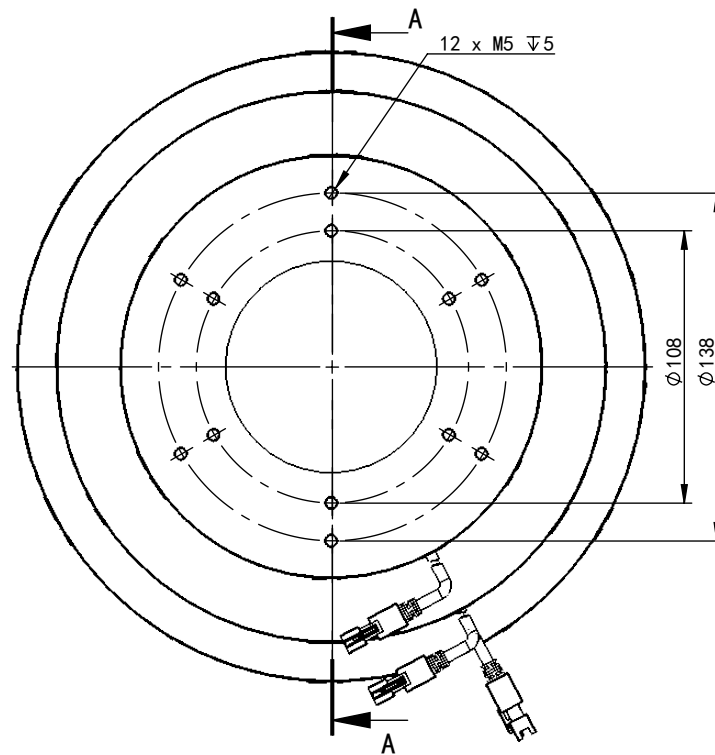

剖面 A-A

型号	颜色	电压	功率	CM-A01250-RGB			
				图幅	单位	比例	版本
				A4	mm	1:3	V1.0
设计				诚蒙光学			
审核							

第三视角