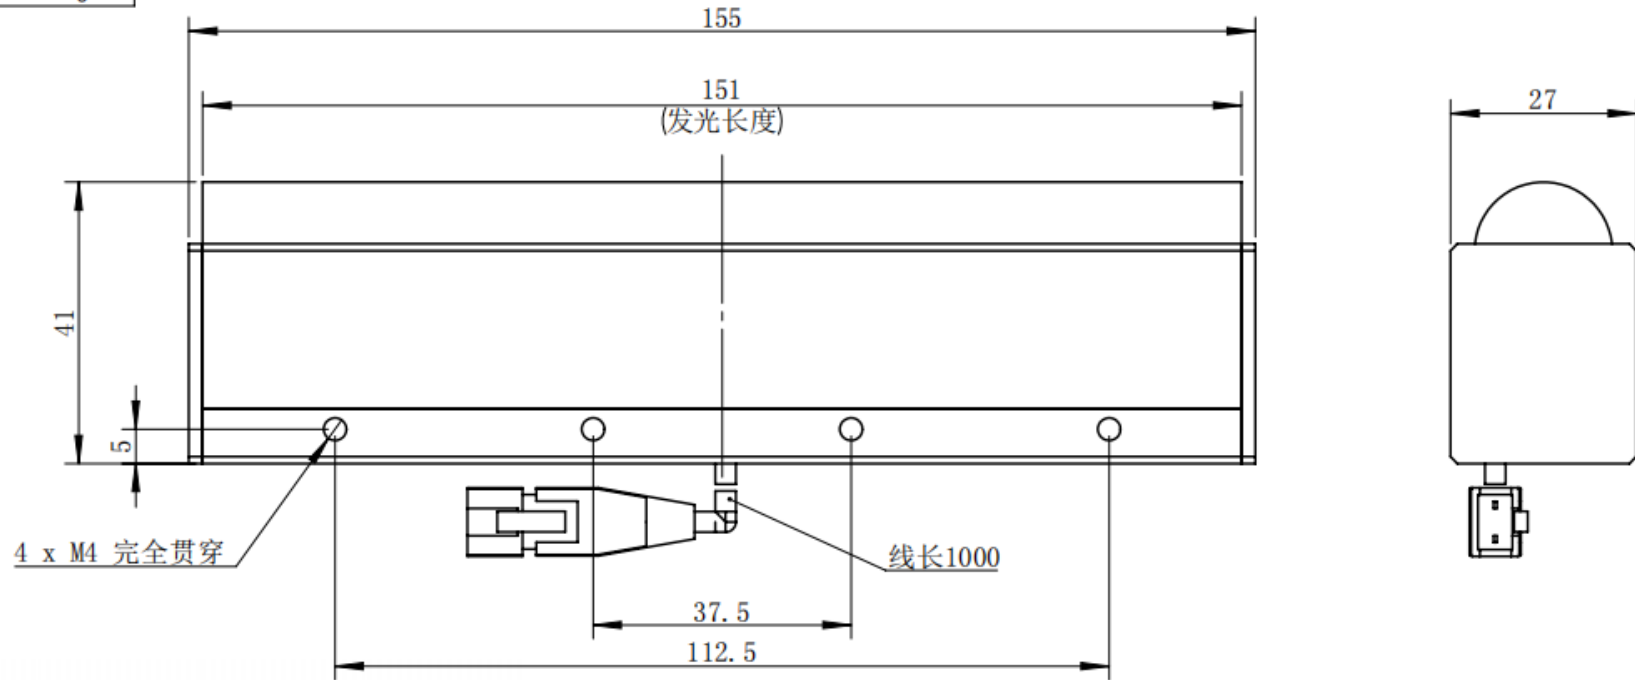

About 24Ug

型号	颜色	电压	功率	CM-XLS150-X1			
				图幅	单位	比例	版本
				A4	mm	1:1	V1.0
设计		第三视角		诚蒙光学			
审核							