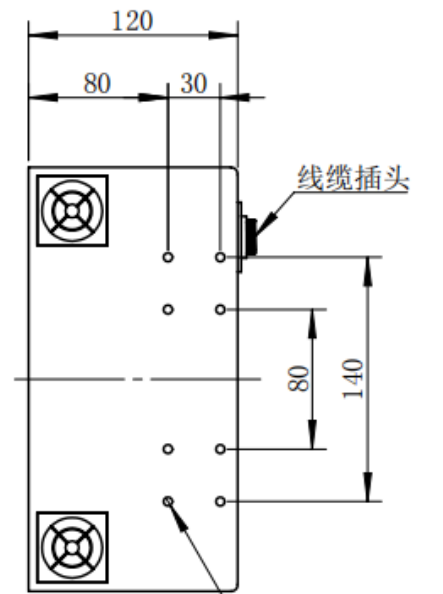

8 x M6 ∇ 10

16 x M6 ∇ 10

型号	颜色	电压	功率	CM-TDM525-X1			
				图幅	单位	比例	版本
				A4	mm	1:4	V1.0
设计			第三视角	诚蒙光学			
审核							