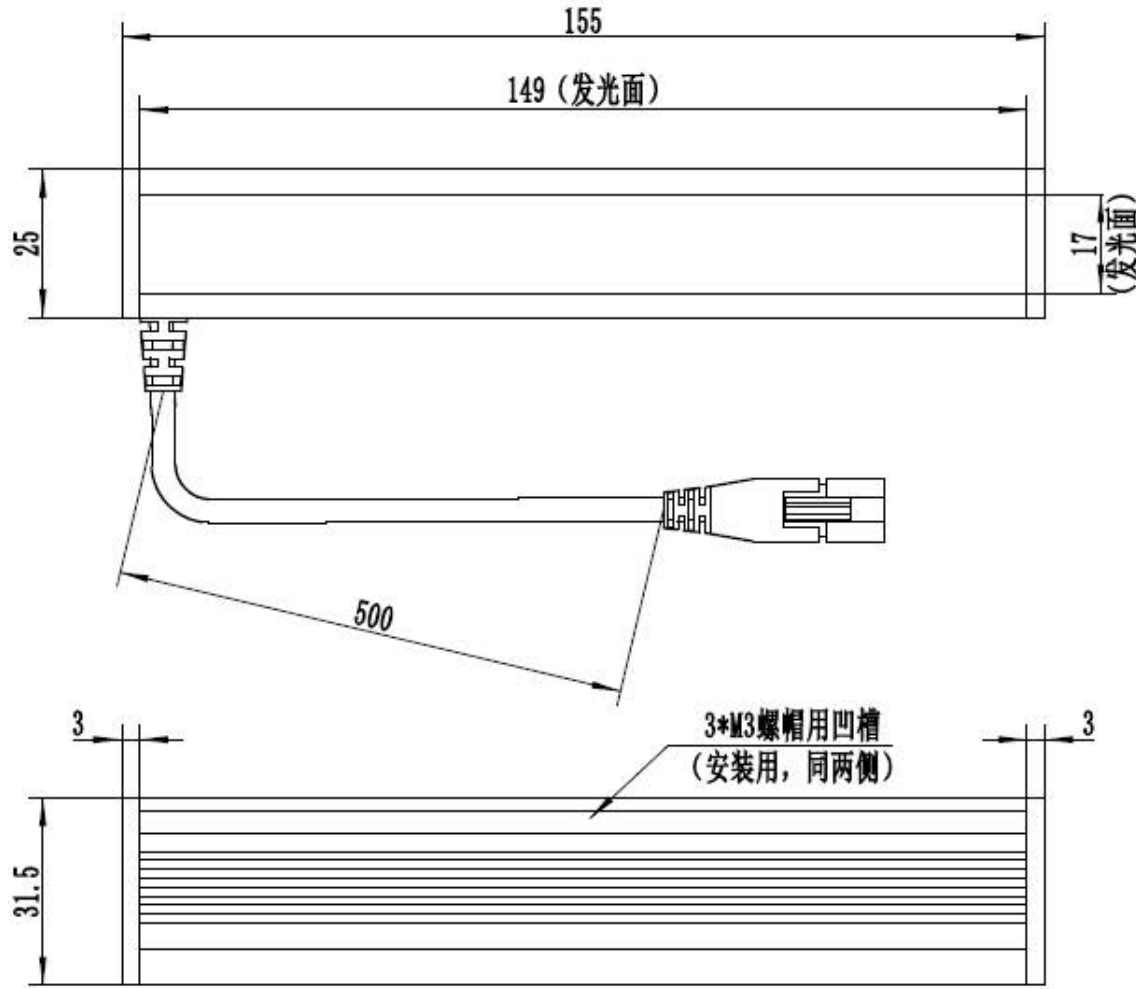

3.2

型号	颜色	电压	功率	CM-LSM150-X			
				图幅	单位	比例	版本
				A4	mm		V1.0
设计				诚蒙光学			
审核							
			第三视角				