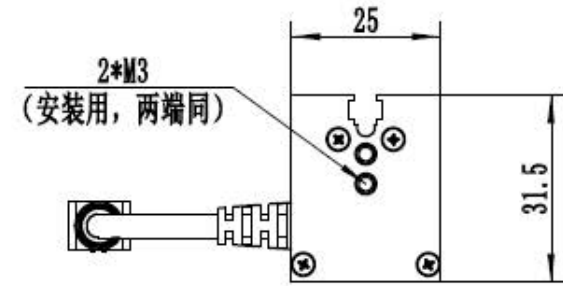

3.2

型号	颜色	电压	功率	CM-LSM150-X			
				图幅	单位	比例	版本
				A4	mm		V1.0
设计				诚蒙光学			
审核							
			第三视角				