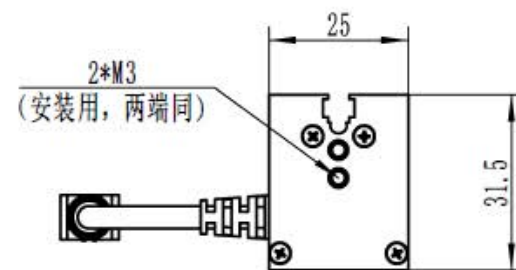

3.2
▽

型号	颜色	电压	功率	CM-LSM300-X			
设计				图幅	单位	比例	版本
审核				A4	mm		V1.0
				诚蒙光学			

第三视角
⊕