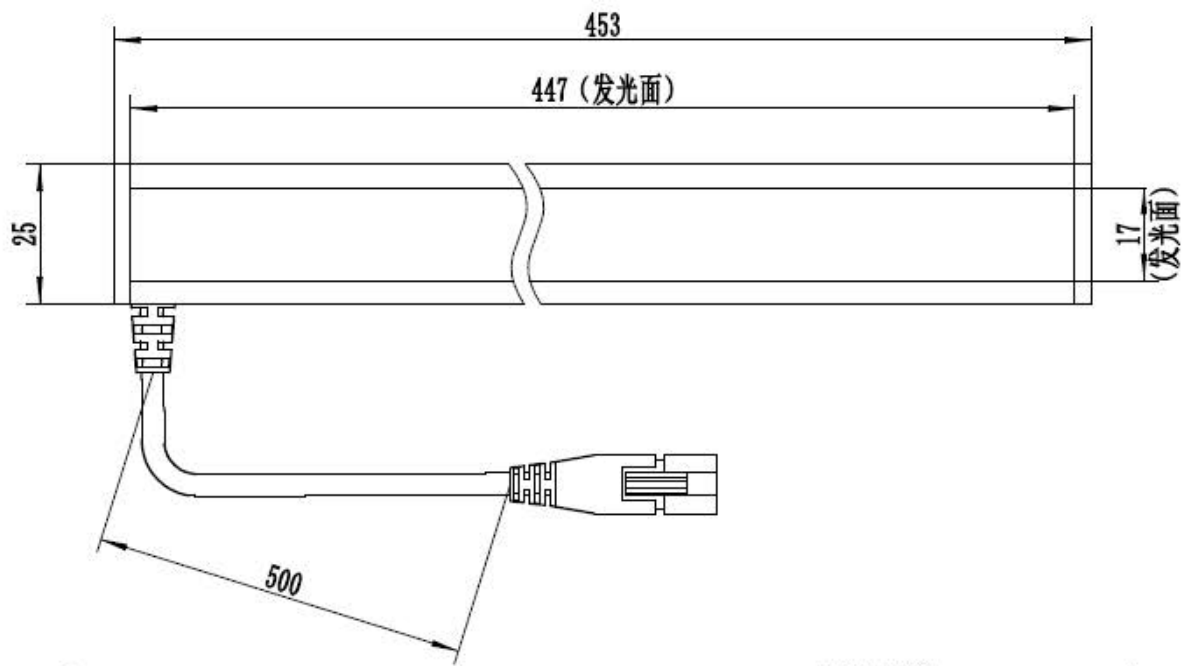

3.2

型号	颜色	电压	功率	CM-LSM450-X			
设计				图幅	单位	比例	版本
审核				A4	mm		V1.0
				诚蒙光学			

第三视角