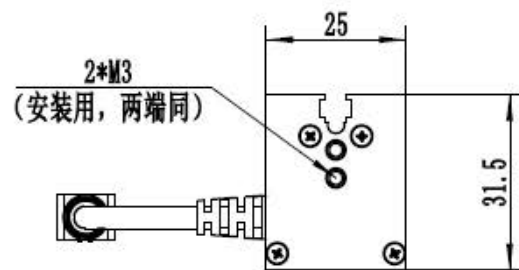

3.2

型号	颜色	电压	功率	CM-LSM450-X			
设计				图幅	单位	比例	版本
审核				A4	mm		V1.0
				诚蒙光学			

第三视角