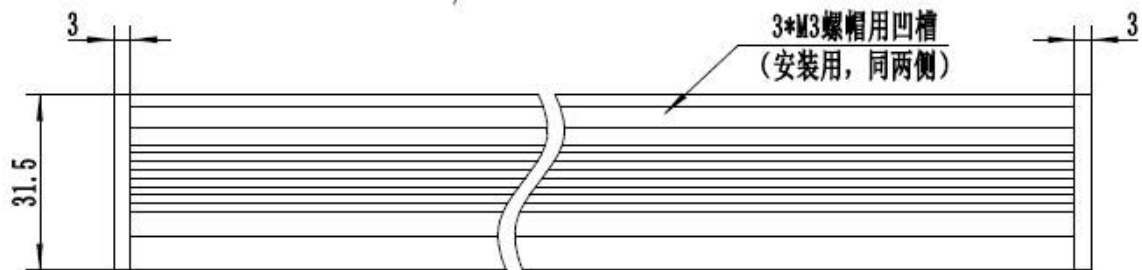

3.2

型号	颜色	电压	功率	CM-LSM450-X			
设计				图幅	单位	比例	版本
审核				A4	mm		V1.0
				诚蒙光学			

第三视角